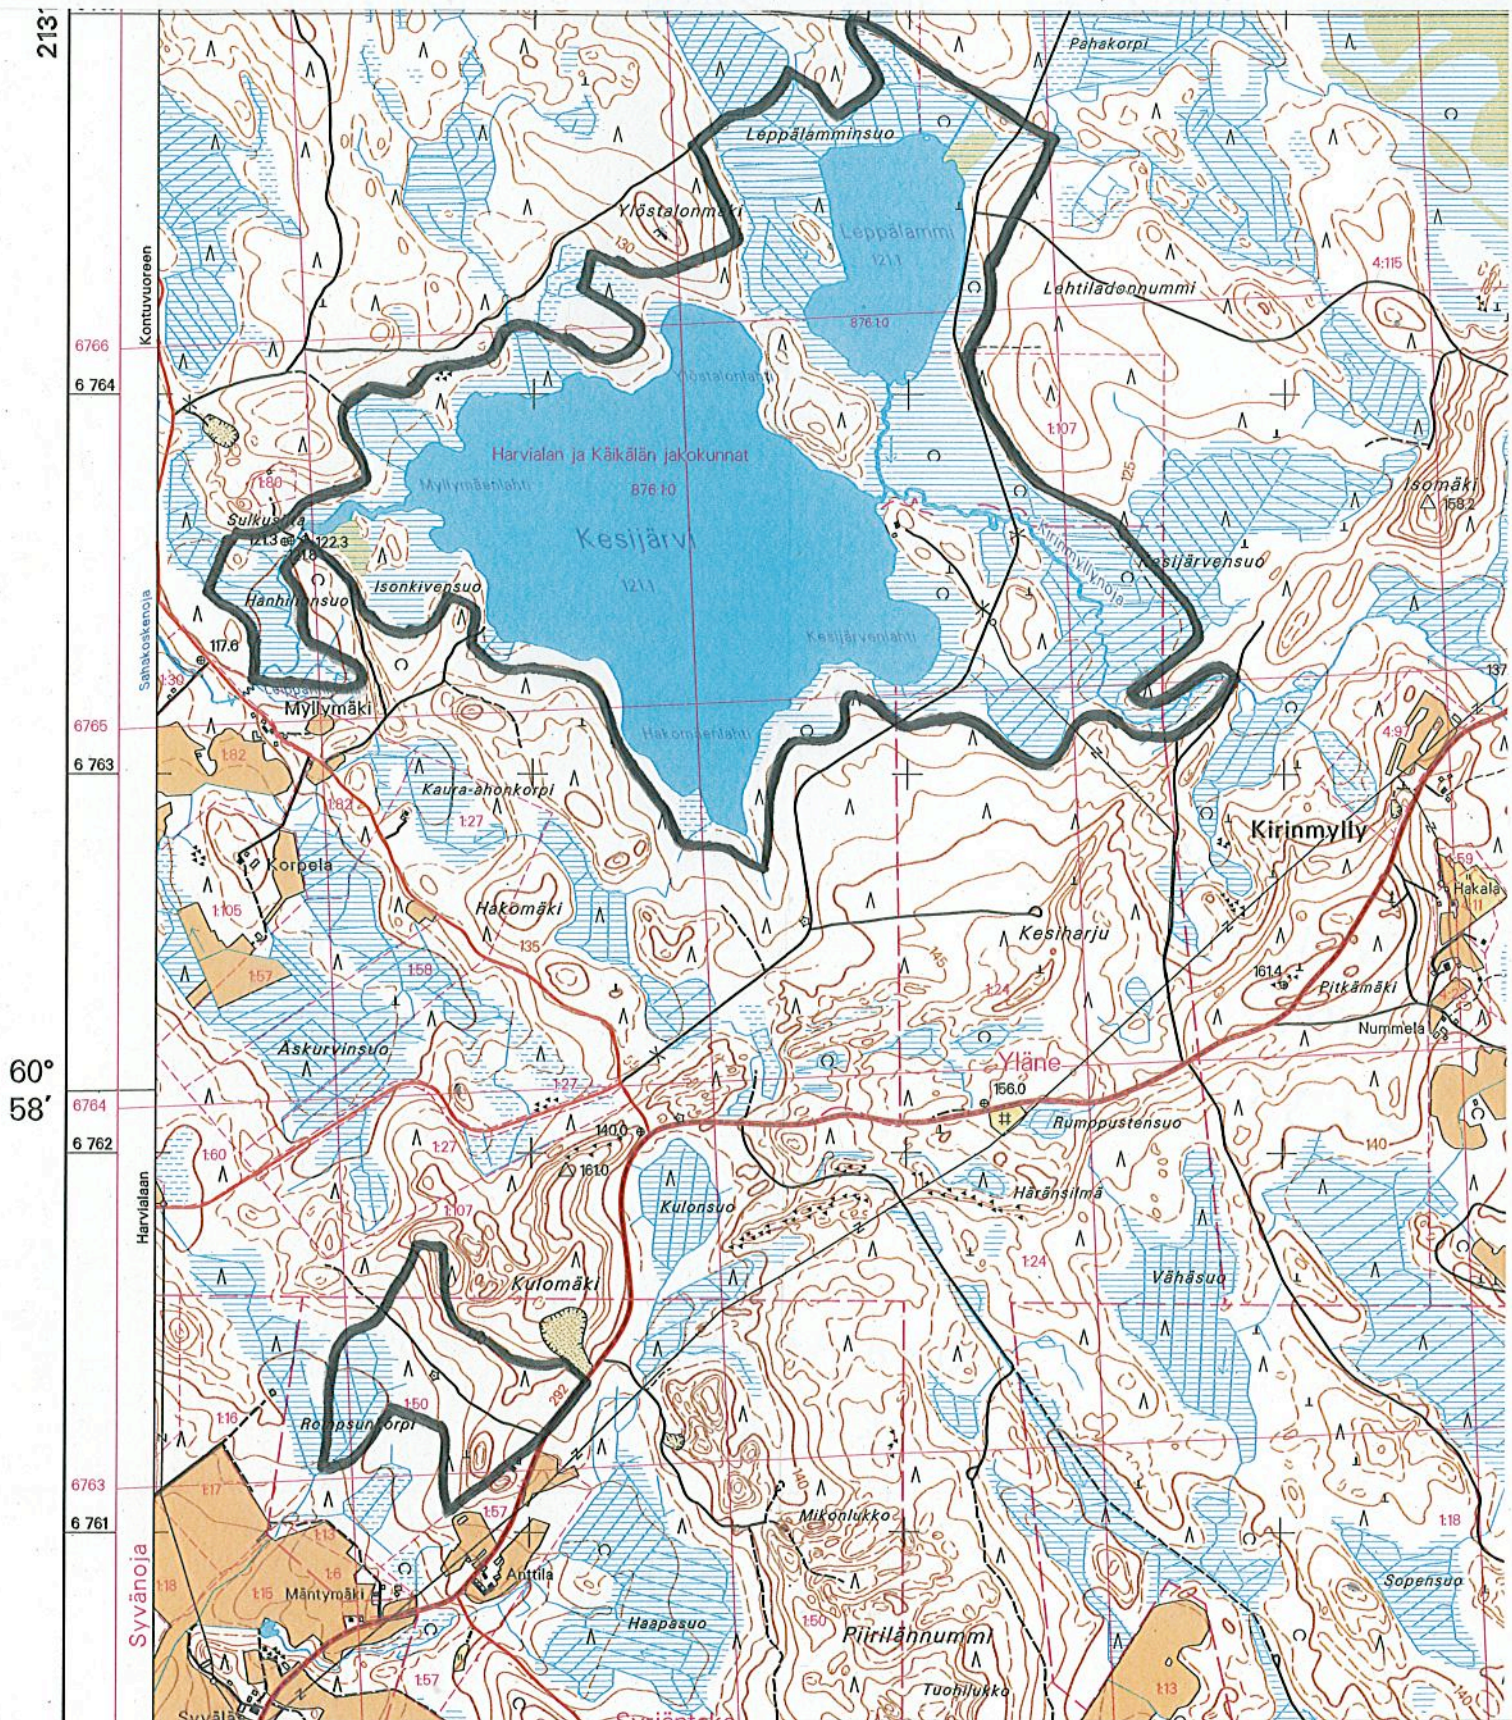

55. Kesijärvi, Janakkala

Yhtiönmaiden arvometsiä / UPM

Luonto-Liitto, Suomen luonnonsuojeluliitto, Greenpeace

www.forestinfo.fi/etelasuomi/yhtiot 12-2009

Karttalehti 2133 03

Pohjakartta © Maanmittauslaitos lupanro 1065/MML/09

54. Kulomäki, Janakkala

Yhtiönmaiden arvometsiä / UPM

Luonto-Liitto, Suomen luonnonsuojeluliitto, Greenpeace

www.forestinfo.fi/etelasuomi/yhtiot 12-2009

Karttalehti 2133 03

Pohjakartta © Maanmittauslaitos lupanro 1065/MML/09