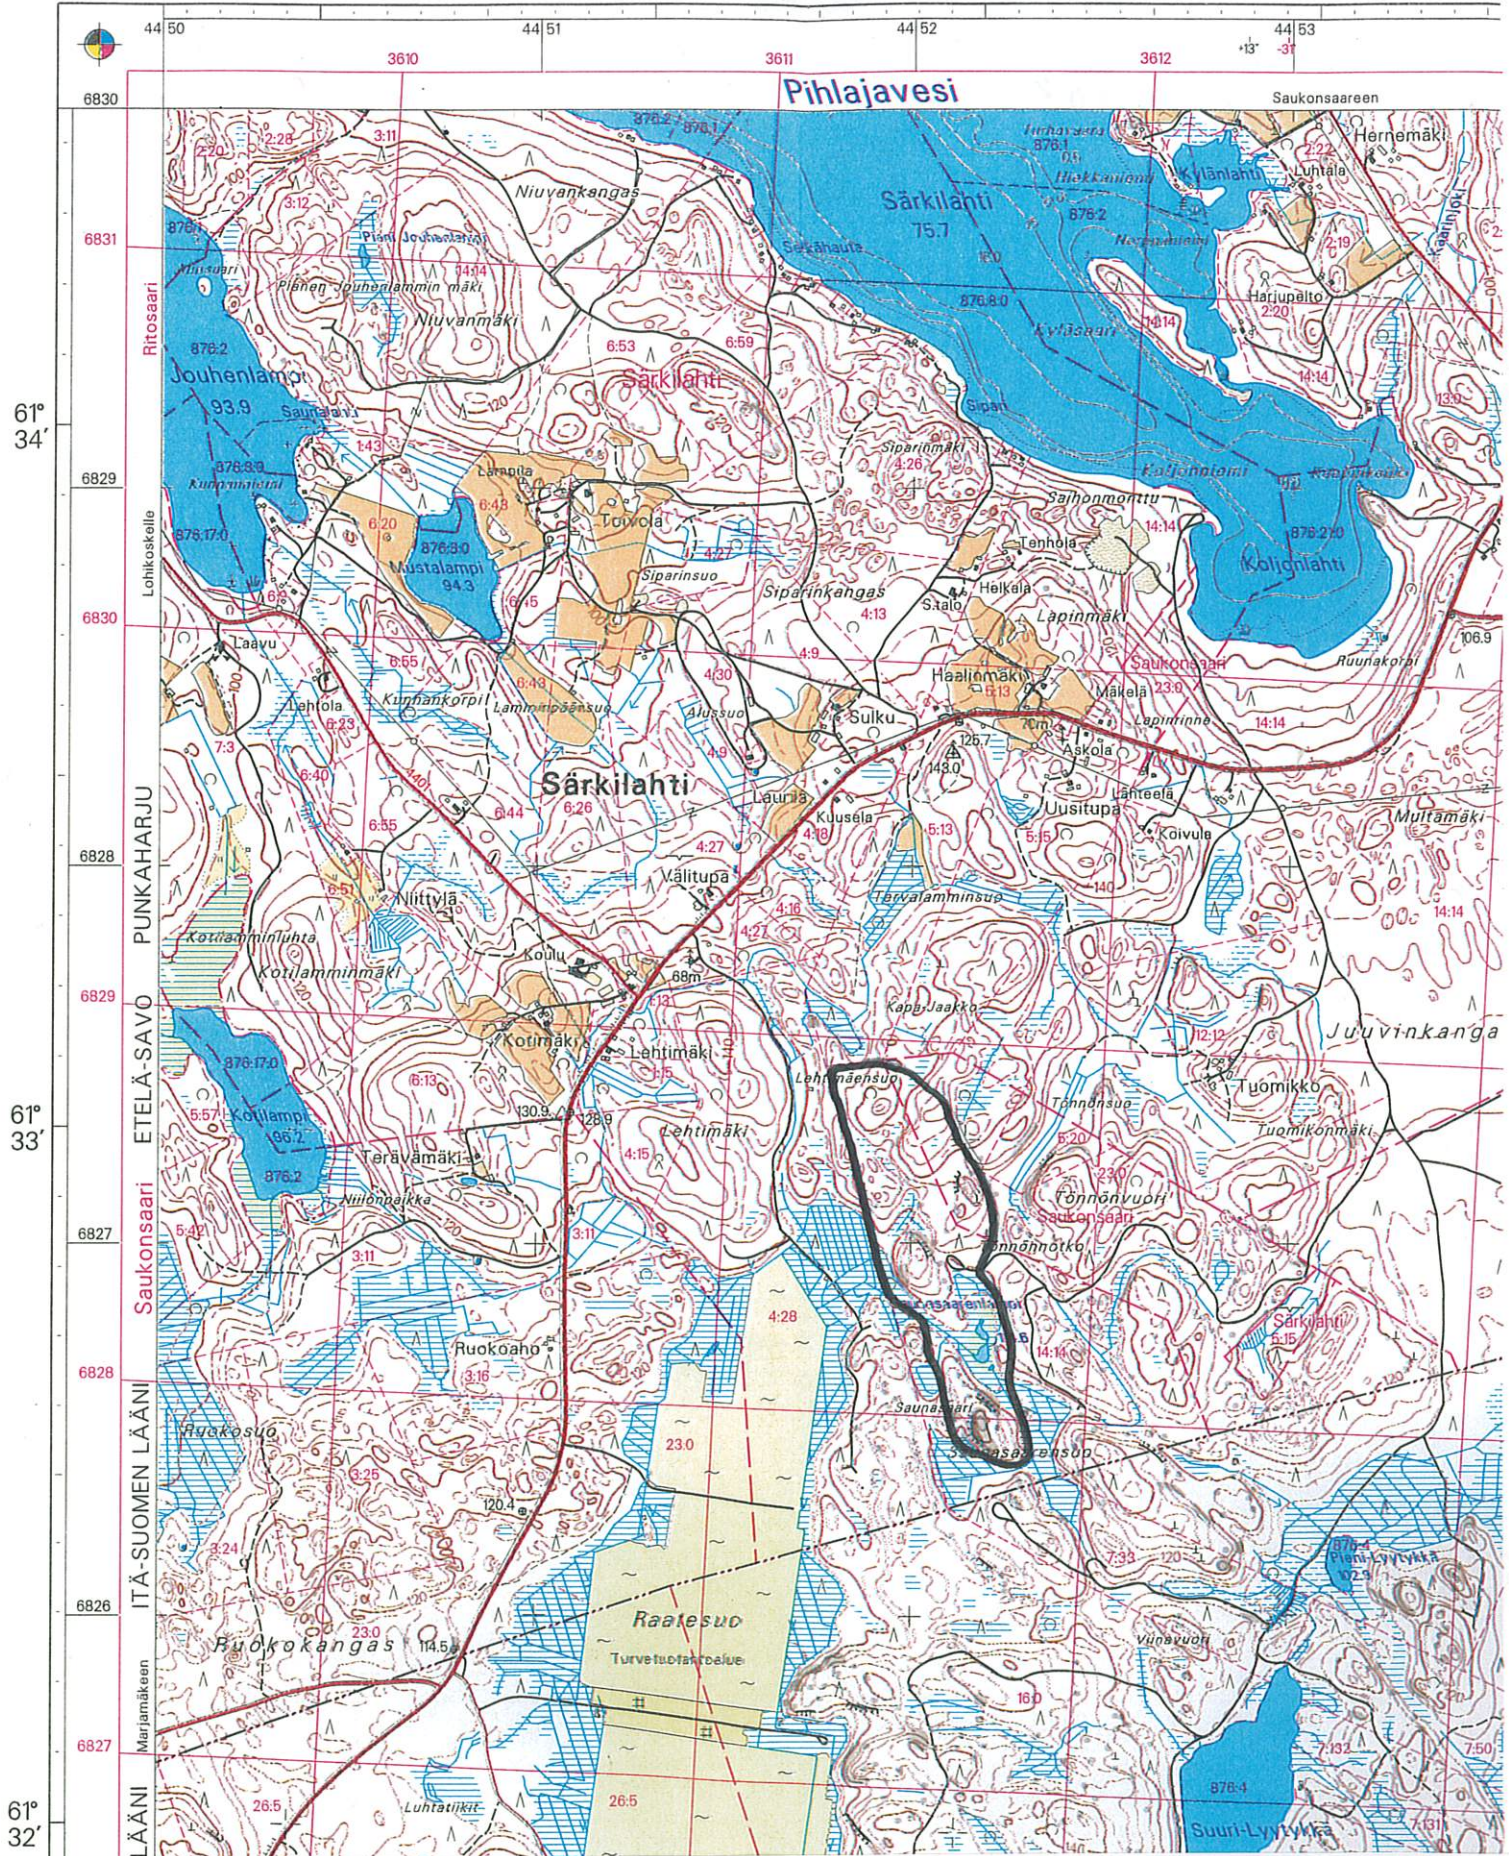

-03m44s
29°04'

-03m36s
29°06'

45. Raatesuo, Punkaharju

Yhtiönmaiden arvometsiä / Tornator

Luonto-Liitto, Suomen luonnonsuojeluliitto, Greenpeace

www.forestinfo.fi/etelasuomi/yhtiot 10-2008

Karttalehti 4121 12