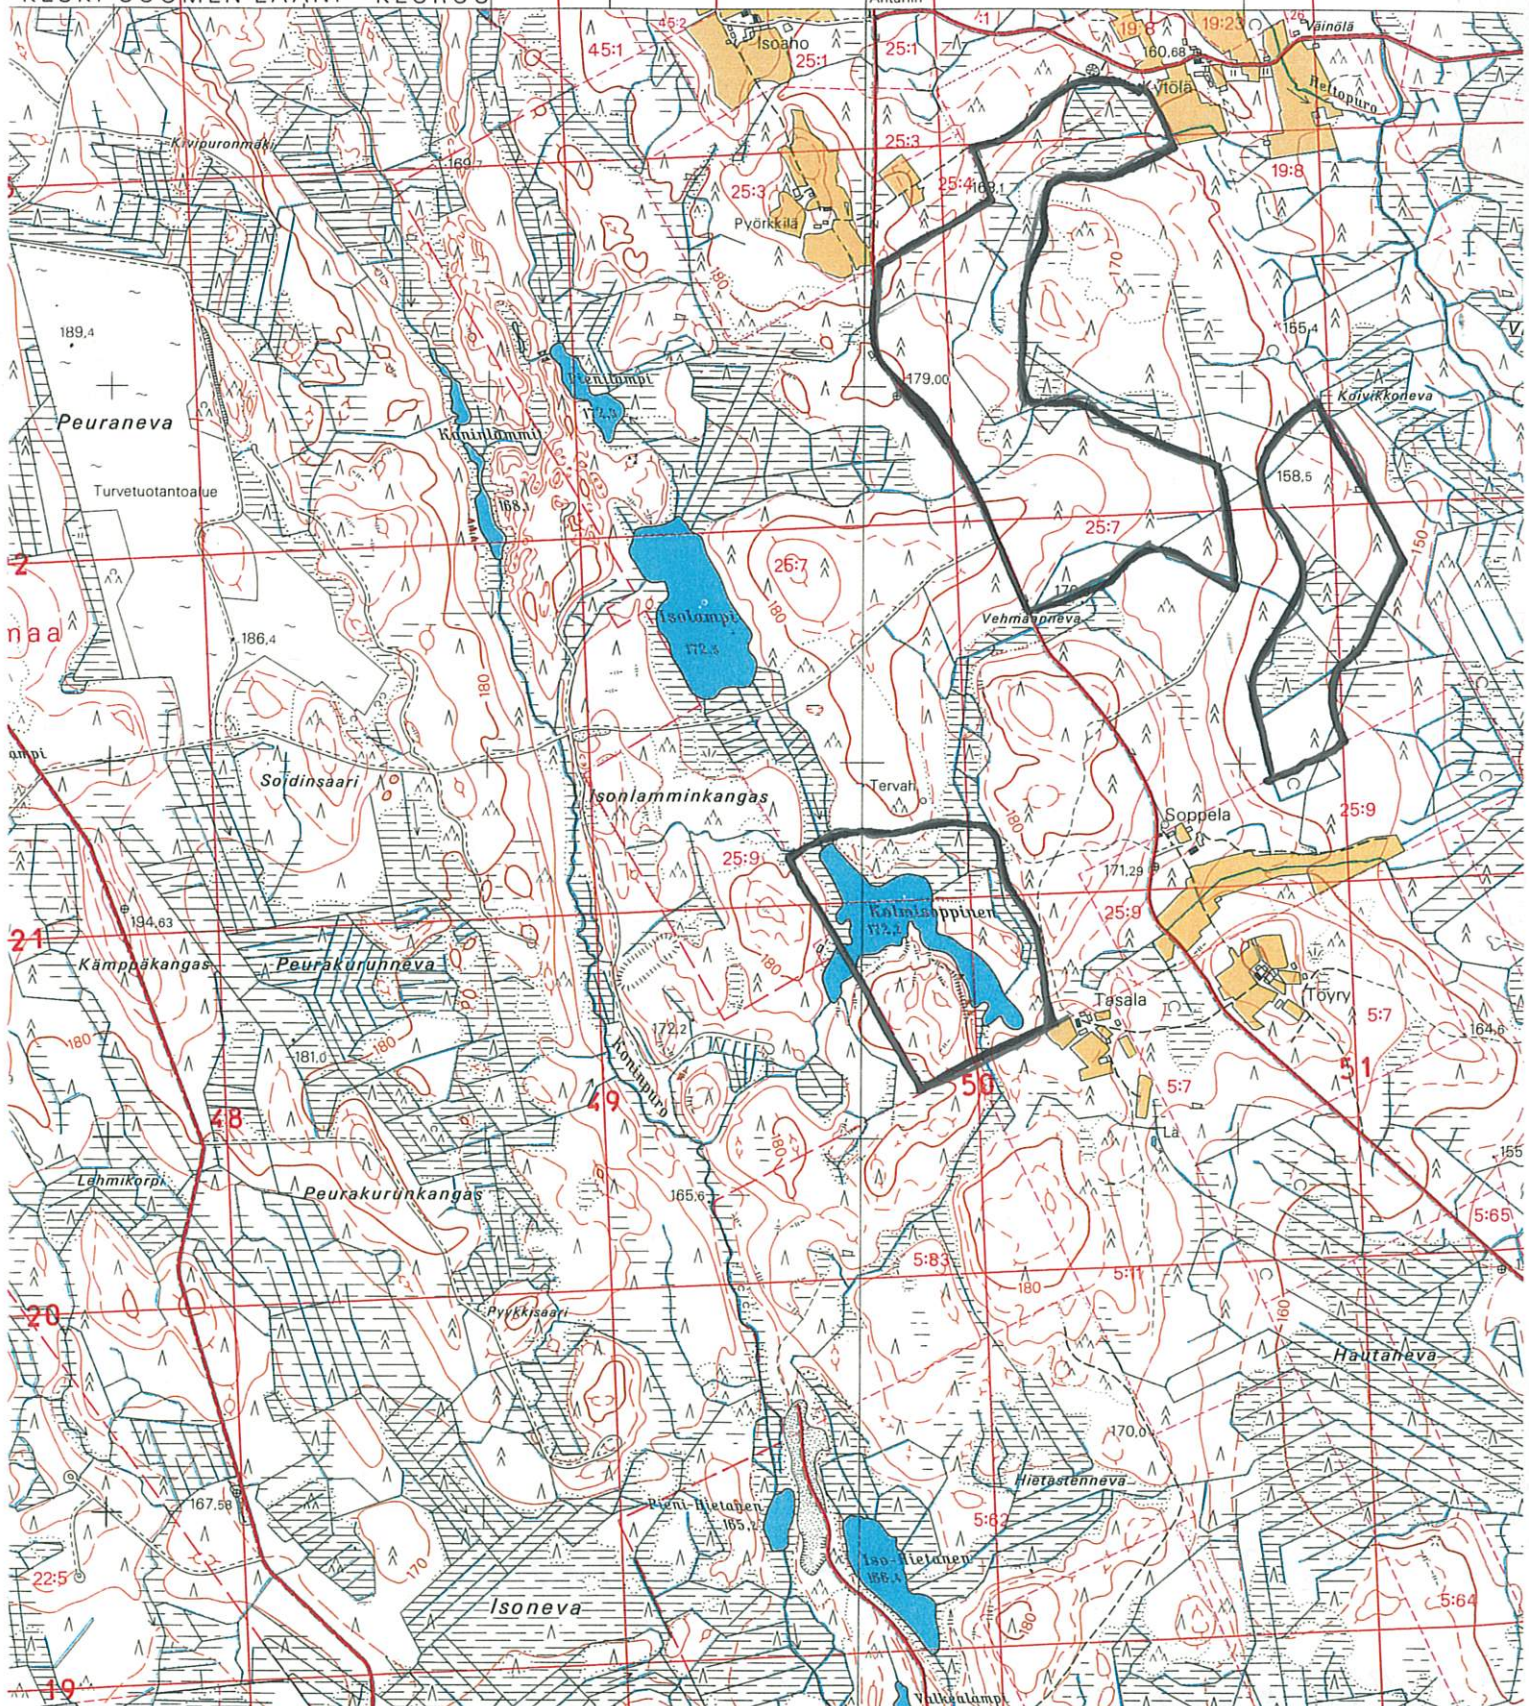

33 48

33 49

2241 01 33 50

33 51

2503

Nak = -1°

2504

-23 m 40 s  
24° 05'

2505

2506

KESKI-SUOMEN LÄÄNI KEURUU

Ahtärin

## 15. Kolmisoppisen metsät, Keuruu

Yhtiönmaiden arvometsiä / UPM

Luonto-Liitto, Suomen luonnonsuojeluliitto, Greenpeace

[www.forestinfo.fi/etelasuomi/yhtiot](http://www.forestinfo.fi/etelasuomi/yhtiot) 10-2008

Karttalehti 2232 03